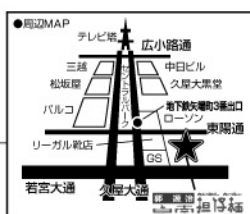

マルマン社員一同 当日会場にてお待ちしております。

新車購入キャンペーンの
終了及び結果報告

今年1月1日より行ってまいりました「新車購入キャンペーン!!」は、5月8日を持ちまして終了いたしました。

当初、先着100名でしたが、最終結果65名で終了致しました。

この厳しい中、ご参加いただき、誠にありがとうございました。

今後とも、マルマン商事をよろしくお願ひ致します。

たいなん たーみい
台南担仔麵

郭源治

本場の味を再現した台湾小皿料理
が贈る台湾の「おぶくの味」

本場の味をたくさんの人に
気軽に味わってもらいたいという、
元中日ドラゴンズの郭氏。
「僕の家に友達を招く感じ」と、笑顔でお出迎え。
家庭的で活気のある屋台風台湾レストランです!!

〒460-0008 名古屋市東区栄5-28-4 プロビデンス栄1F
Tel:052-259-3133
営業時間 17:00~24:00
ランチタイム 平日/11:30~14:00
土日祝/11:30~15:00